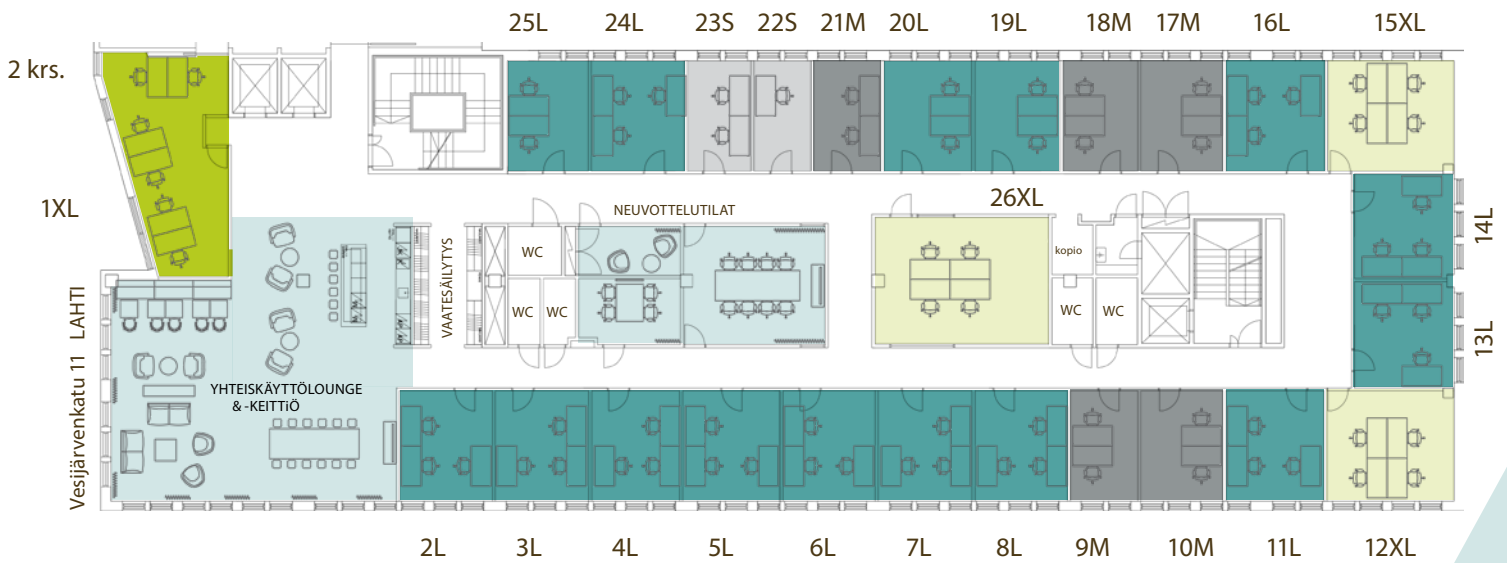

PIENTOIMISTON VUOKRA SISÄLTÄÄ:

- lukittu yrityskohtainen toimistotila, käytössä 24/7
- sähköpöytä ja työtuoli
- langaton verkkoyhteys
- tulostus- & kopiointipalvelut*
- kahvi ja tee
- lounsetila vieraiden vastaanottamiseen
- yhteisön neuvottelutilojen käyttö maksutta

3. krs tilat voidaan vuokrata myös vastaanotto toimintaan.

S	10-11,5 m ²	290 € / kk
M	12-14,5 m ²	490 € / kk
L	15-17,5 m ²	590 € / kk
XL	20-27 m ²	790 € / kk
XL+	34 m ²	1500 € / kk

Hinnat alv 0%

*perushintaan: 50 kpl A4 / hlö / kk