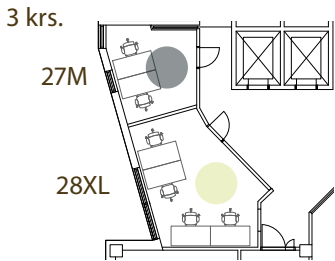

PIENTOIMISTON VUOKRA SISÄLTÄÄ:

- lukittu yrityskohtainen toimistotila, käytössä 24/7
- sähköpöytä ja työtuoli
- langaton verkkoyhteys
- tulostus- & kopiointipalvelut*
- kahvi ja tee
- lounsetila vieraiden vastaanottamiseen
- yhteisön neuvottelutilojen käyttö maksutta

3. krs tilat voidaan vuokrata myös vastaanotto toimintaan.

S	10-11,5 m ²	290 € / kk
M	12-14,5 m ²	490 € / kk
L	15-17,5 m ²	590 € / kk
XL	20-27 m ²	790 € / kk
XL+	34 m ²	1500 € / kk

Hinnat alv 0%

*perushintaan: 50 kpl A4 / hlö / kk